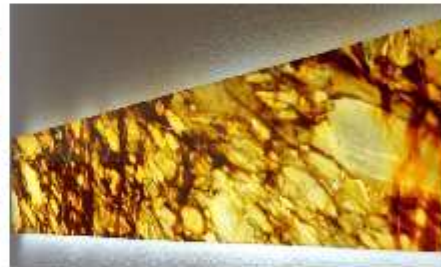

## BlendStone® Kollektion

Naturstein erlebt derzeit eine Renaissance – mit Hybrid-Naturstein können auch Sie diesem Trend folgen.

Neu im Sortiment unserer BlendStone® Kollektion sind zwei weitere Materialien, Waiser Quarzit und Marianna Grey.

Grama Blend® ist ein hochspezialisierter Industriebetrieb für Hybrid-Naturstein und Anbieter exklusiver Komplettlösungen für den Innenausbau. Wir ermöglichen mit BlendStone® Lösungen für Möbel, Möbelfronten, Boden, Wandverkleidungen sowie transluzente Produkte.